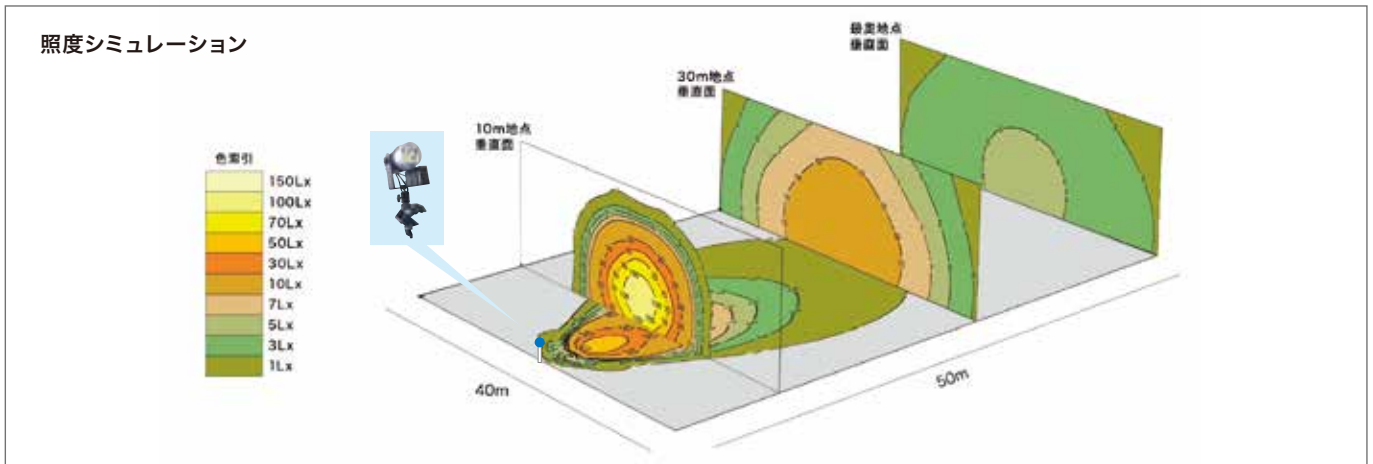

どんな場所にも 安全の 明るさを。

品質へのこだわりと市場への即応性により更に進化した

ストレートライト カスタムG **日本製**

単管パイプに
取り付け可能！

- ・建設現場
- ・イベント時のステージ等

設置場所を
選ばない！
**クランプ
タイプ**

持ち運びに便利な
収納ケース付き

- 超軽量設計
- 標準仕様でIP65
- 自由自在な可動域
- 調光可能

TPC-110B55-K50

消費電力	110W	ビーム角	55°
全光束	13000lm	発光効率	118lm/W
入力電圧	AC100V ※電動工具バッテリー で駆動する別売 オプション有り	演色性	Ra80
設計寿命	30000時間	防水防塵規格	IP65
色温度	5000K	使用環境温度	-20°C~40°C
		重量	総重量 2.4kg

寸法図

クランプの使用イメージ

照度シミュレーション

配光曲線