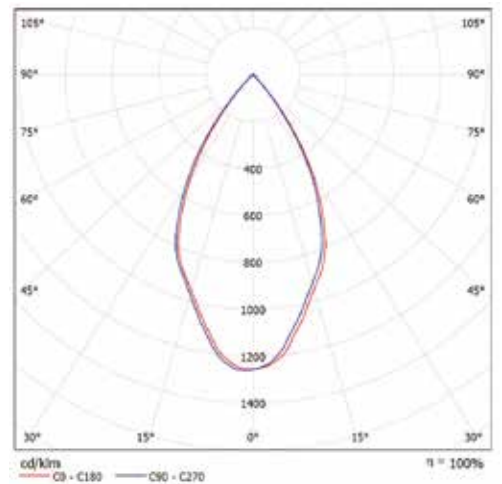

TPC-110B55-K50

消費電力	110W	ビーム角	55°
全光束	13000lm	発光効率	118lm/W
入力電圧	AC100V ※電動工具バッテリー で駆動する別売 オプション有り	演色性	Ra80
設計寿命	30000時間	防水防塵規格	IP65
色温度	5000K	使用環境温度	-20°C~40°C
		重量	総重量 2.4kg

寸法図

クランプの使用イメージ

照度シミュレーション

配光曲線