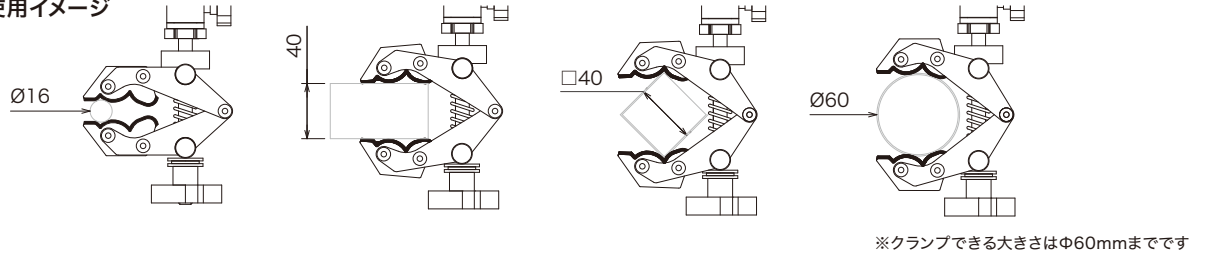

どんな場所にも 安全の 明るさを。

品質へのこだわりと市場への即応性により更に進化した

ストレートライト カスタムG **日本製**

単管パイプに
取り付け可能！

- ・建設現場
- ・イベント時のステージ等

設置場所を
選ばない！
**クランプ
タイプ**

持ち運びに便利な
収納ケース付き

- 超軽量設計
- 標準仕様でIP65
- 自由自在な可動域
- 調光可能

TPC-110B55-K50

消費電力	110W	ビーム角	55°
全光束	13000lm	発光効率	118lm/W
入力電圧	AC100V ※電動工具バッテリー で駆動する別売 オプション有り	演色性	Ra80
設計寿命	30000時間	防水防塵規格	IP65
色温度	5000K	使用環境温度	-20°C~40°C
		重量	総重量 2.4kg

寸法図

クランプの使用イメージ

照度シミュレーション

配光曲線