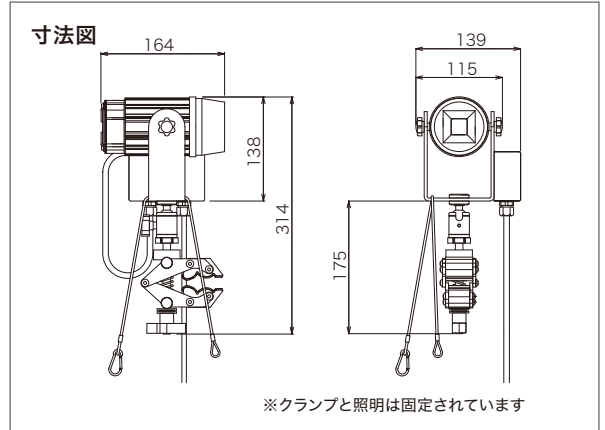

どんな場所にも 安全の 明るさを。

品質へのこだわりと市場への即応性により更に進化した

ストレートライト カスタムG **日本製**

単管パイプに
取り付け可能！

- ・建設現場
- ・イベント時のステージ等

設置場所を
選ばない！
**クランプ
タイプ**

持ち運びに便利な
収納ケース付き

- 超軽量設計
- 標準仕様でIP65
- 自由自在な可動域
- 調光可能

TPC-110B55-K50

消費電力	110W	ビーム角	55°
全光束	13000lm	発光効率	118lm/W
入力電圧	AC100V ※電動工具バッテリー で駆動する別売 オプション有り	演色性	Ra80
設計寿命	30000時間	防水防塵規格	IP65
色温度	5000K	使用環境温度	-20°C~40°C
		重量	総重量 2.4kg

寸法図

クランプの使用イメージ

照度シミュレーション

配光曲線