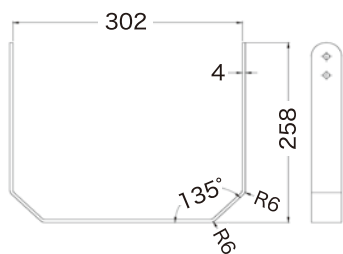

全光束 24000lm

THA-200K50 200W

発光効率	120lm/W
使用環境温度	-30℃~+50℃
色温度	昼白色
演色性	Ra80
保証期間	5年