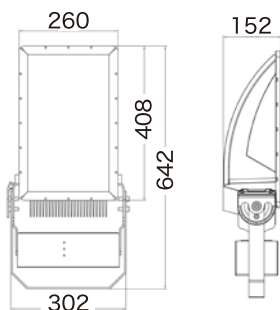

全光束 24000lm

THA-200K50 200W

発光効率	120lm/W
使用環境温度	-30℃~+50℃
色温度	昼白色
演色性	Ra80
保証期間	5年