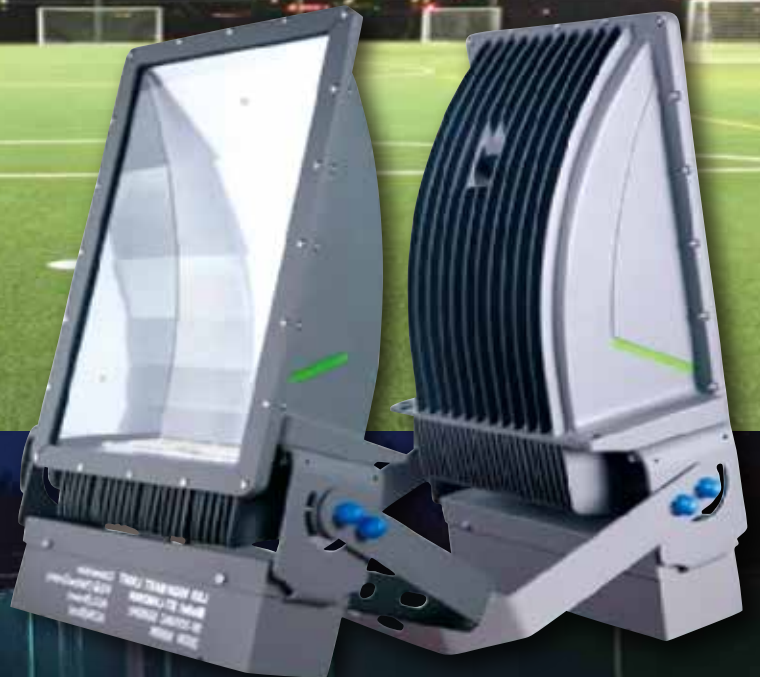

# 眩しさ ギラつきを 軽減!

スポーツ施設専用投光器

**THA-200K50**

**THA-220K50**

●**光を効率よく拡散**

LED特有の直進光による眩しさを軽減。

●**目に優しい自然な光**

目線を上げることの多い  
スポーツ施設での使用に最適!