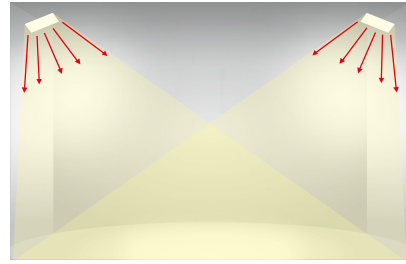

THAシリーズ

THAシリーズは拡散反射した優しい光

空間全体を照射。
面だけでなく空間もムラなく明るい。

均一な照度を確保し、影ができにくい

製品仕様

		THA-200K50	THA-220K50	
		消費電力	200W	220W
全光束	24000lm	27400lm		
入力電圧	90-240V 50/60Hz			
定格寿命	50,000時間			
色温度	5000K			
発光効率	120lm/w	124lm/w		
演色性	Ra80			
防水防塵規格	IP65			
使用環境温度	-40~+50°C			
重量	12.5kg			

周波数共通 50/60Hz

タカラ株式会社

- □東京営業所 〒101-0025 東京都千代田区神田佐久間町
  3-27-3 ガーデンパークビル603号室
  TEL 03-3525-8839 FAX 03-3525-8739
- □本社 〒779-3201 徳島県名西郡石井町高原中須16-1
  TEL 088-674-4488 FAX 088-674-8111
- □LED事業部 〒770-8021 徳島県徳島市雑賀町西開11-2
  徳島技術共同研究センター2F 5号
  TEL 088-679-8356 FAX 088-679-8367
- □明石事業所 〒673-0002 兵庫県明石市旭が丘11-8
  TEL/FAX 078-923-2278

- ●製品の色は印刷のため実際とは異なる場合があります
- ●製品の仕様は予告なく変更することがあります

HP

ポウリング事業
(ぼっぴジョイ)

お求めは当店で