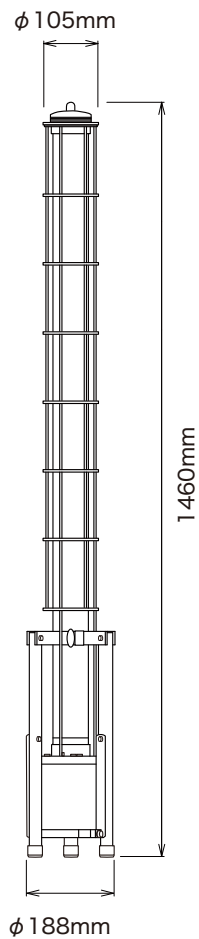

キャンプ場に

災害時の緊急避難場所に

夜間の庭での作業に

夜の野球練習に

駐車場の暗いところに

製品名: オムニLEDライト 型番: TPA-100K50

消費電力	100W	発光効率	100lm/W
全光束	10000lm	演色性	Ra70
入力電圧	AC100V	防水防塵規格	IP65
定格寿命	30000時間	使用環境温度	-30~+50°C
色温度	5500-6000K	重量	約6.8kg
高さ	1470mm	ライト径	φ68