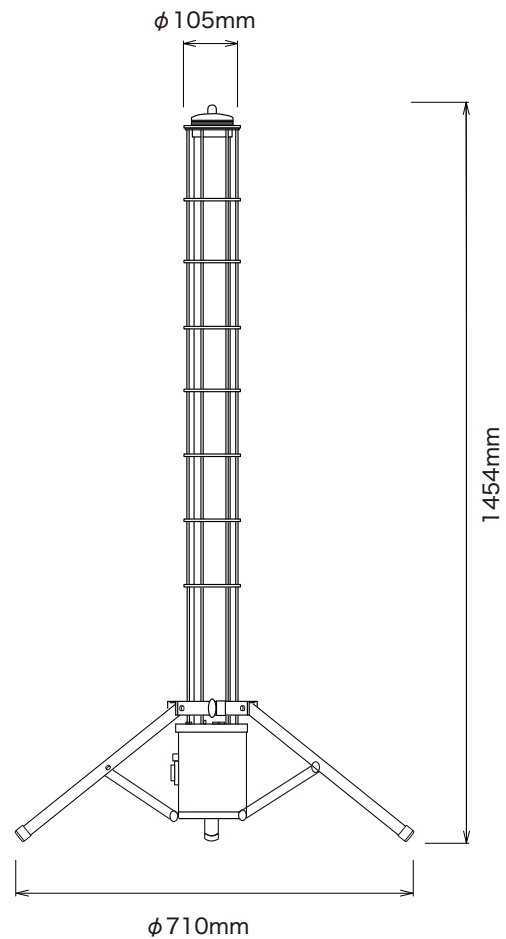

オムニLEDライト 360°全般配光

IP65 防水・防塵

屋外使用可

ガード付

移動可能

- 屋外使用可
- 市販ポータブル電源 (100V出力) 対応可
- 防眩カバー採用 (ギラつき軽減)
- 三脚一体型 (折りたたみ式)
- 錆に強いステンレス製
ガード付 (耐衝撃・防錆)
- キャリングバック付

利用場所のご提案

夜間の公園や学校の部活動に

キャンプ場に

災害時の緊急避難場所に

夜間の庭での作業に

夜の野球練習に

駐車場の暗いところに

製品名: オムニLEDライト 型番: TPA-100K50

消費電力	100W	発光効率	100lm/W
全光束	10000lm	演色性	Ra70
入力電圧	AC100V	防水防塵規格	IP65
定格寿命	30000時間	使用環境温度	-30~+50°C
色温度	5500-6000K	重量	約6.8kg
高さ	1470mm	ライト径	φ68