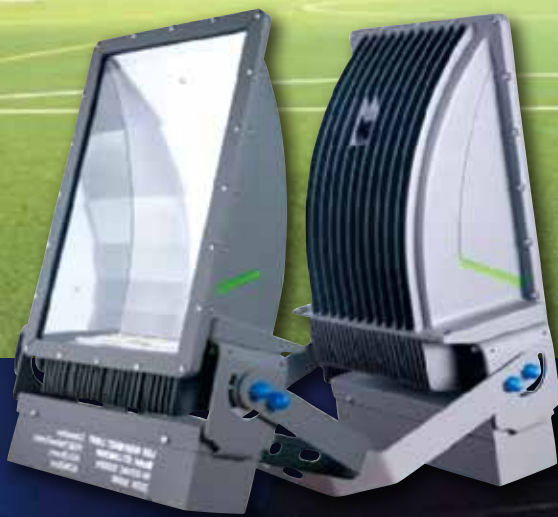

広がる明るさ 自然な光

スポーツ施設専用投光器
THAシリーズ

5年保証

日本製

日亜LED
チップ

●**光を効率よく拡散**

LED特有の直進光による眩しさを軽減。

●**目に優しい自然な光**

目線を上げることの多いスポーツ施設での使用に最適!

**屋内外の競技場、
スポーツ施設に!**

フットサル
コート

テニス
コート

野球
練習場

フィットネス
クラブ
サッカー
グラウンド

タカラ株式会社

お気軽にお問い合わせください